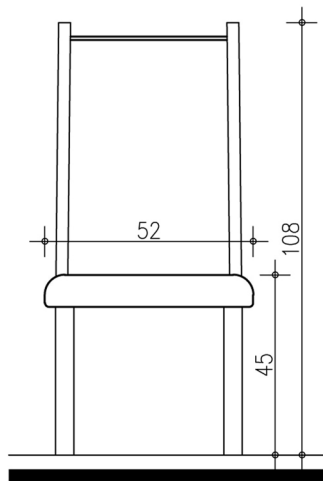

СТОЛ № 2; СКИЦА 02

1

ПЛАН М 1:20

1

2

2

ИЗГЛЕД 1 - 1 М 1:20 ИЗГЛЕД 2 - 2 М 1:20

ОПИСАНИЕ

Стол за посетители без подлакътници в заседателна зала
- стил „Неокласицизъм“ или подобен - по одобрен модел
- Носеща конструкция от масивна дървесина с декорации, обработена с байц и лак до постигане на цвят дъб в съчетание с корпусните мебели.
- Облегалката и седалката са тапицирани с плюш (друг вид текстил е допустим след корекция с възложителя, цвят по мостра). Кантовете на тапицерията на седалките и облегалките да са обшити с ширит. За всички цветове, лакове, материали и механизми да се изготвят и представят мостри за одобрение или достоверни каталожни данни.