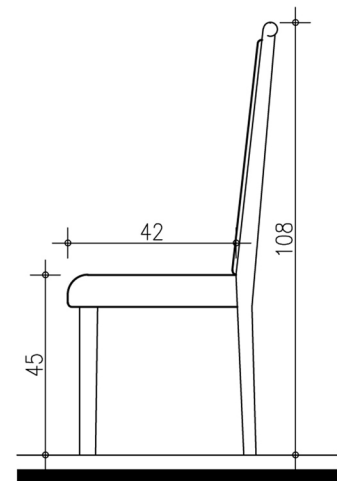

СТОЛ № 2; СКИЦА 02

1

ПЛАН М 1:20

1

2

2

ИЗГЛЕД 1 - 1 М 1:20 ИЗГЛЕД 2 - 2 М 1:20

ОПИСАНИЕ

Стол за посетители без подлакътници в заседателна зала
- стил „Неокласицизъм“ или подобен - по одобрен модел
- Носеща конструкция от масивна дървесина с декорации, обработена с байц и лак до постигане на цвят дъб в съчетание с корпусните мебели.
- Облегалката и седалката са тапицирани с плюш (друг вид текстил е допустим след корекция с възложителя, цвят по мостра). Кантовете на тапицерията на седалките и облегалките да са обшити с ширит. За всички цветове, лакове, материали и механизми да се изготвят и представят мостри за одобрение или достоверни каталожни данни.